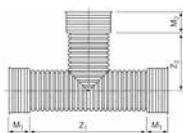

Grenrör 90° 200-600, 3 muffar

Komplettera med tätningsringar.