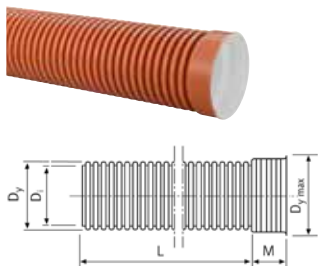

uponor

**Dubbelväggsrör
Ultra Double**

Dubbelväggsrör, Ultra Double

Rör SN 8

Längd 3 och 6 meter. Komplettera med 1 st. tätningsring.

RSK nr	Uponor nr	Dimension Dy/Di mm	L m	M mm	Dy max mm	Antal rör/bunt
2340387	1058710	200/175	3	119	227	20
2340388	1058711	200/175	6	119	227	20
2340389	1058712	250/220	3	133	277	12
2340390	1058713	250/220	6	133	277	12
2340391	1058714	315/277	3	150	355	6
2340392	1058715	315/277	6	150	355	6
2340323	1057889	450/393	3	145	509	4
2340324	1057890	450/393	6	145	509	4
2340325	1057891	560/491	3	170	624	2
2340326	1057892	560/491	6	170	624	2
2340329	1062925	680/596	2,8	245	715	2
2340328	1057894	680/596	6	245	715	2