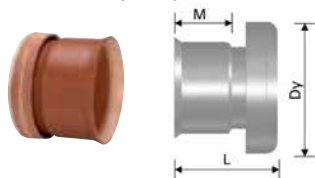

Övergång

Ultra Double spetsända till betongmuff. Komplettera med 1 st. tätningsring

RSK nr	Uponor nr	Dimension Ultra/betong	L mm	M mm	Dy mm	Antal per kart/pall
2370068	1050354	200/225*	200	110	285	12/48
2370069	1050355	250/225*	230	120	285	10/40
2370070	1050356	315/300	320	155	370	18
2370071	1050357	450/400	380	160	470	Lösa

+ Inklusive tätningsring till betongmuff.

Reduktion

Ultra Rib 2 eller Ultra Double muff till slättrör spetsända. Excentrisk, inkl. tätningsring på spetsändan. OBS! montera tätningsringen i första spåret. 110 och 160 muffen är försedd med oljebeständig fast tätningsring