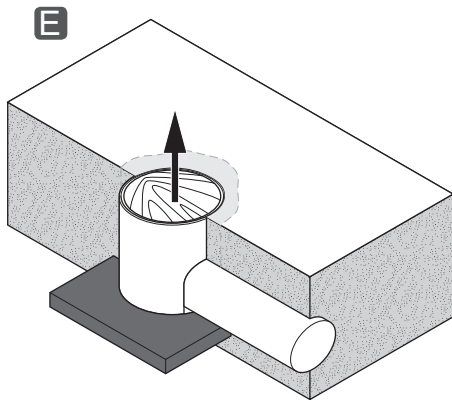

Uponor Smatrix Move PRO SPI Sensor Snow S-158

QUICK GUIDE

<https://www.uponor.com/smatrix/downloads.aspx>

2

3

X-159

X-159

4

X-159

X-159

5

NEMA 6P / IP 68

-50...70 °C

6 x 0.15 mm² (≤25 m)

NTC 10
-50 °C...+100 °C, ±0.1 °C

220 Ω +/- 10%
0,1 A @24V