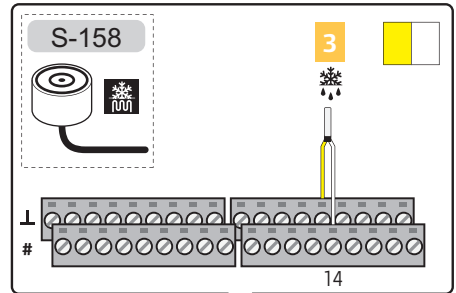

Uponor Smatrix Move PRO SPI Sensor Snow S-158

QUICK GUIDE

<https://www.uponor.com/smatrix/downloads.aspx>

2

3

X-159

X-159

4

X-159

X-159

5

NEMA 6P / IP 68

-50...70 °C

6 x 0.15 mm² (≤25 m)

NTC 10
-50 °C...+100 °C, ±0.1 °C

220 Ω +/- 10%
0,1 A @24V