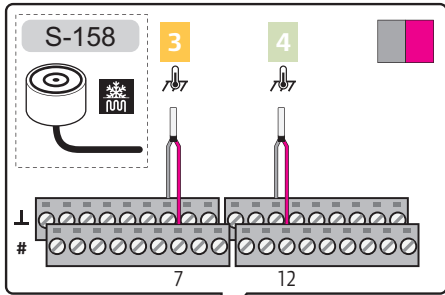

Uponor Smatrix Move PRO SPI Sensor Snow S-158

QUICK GUIDE

<https://www.uponor.com/smatrix/downloads.aspx>

2

3

X-159

X-159

4

X-159

X-159

5

NEMA 6P / IP 68

-50...70 °C

6 x 0.15 mm² (≤25 m)

NTC 10
-50 °C...+100 °C, ±0.1 °C

220 Ω +/- 10%
0,1 A @24V