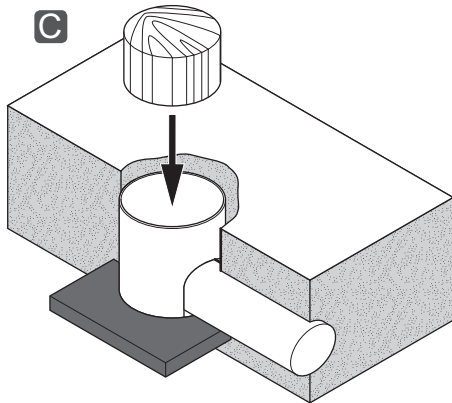

Uponor Smatrix Move PRO SPI Sensor Snow S-158

QUICK GUIDE

<https://www.uponor.com/smatrix/downloads.aspx>

2

3

X-159

X-159

4

X-159

X-159

5

NEMA 6P / IP 68

-50...70 °C

6 x 0.15 mm² (≤25 m)

NTC 10
-50 °C...+100 °C, ±0.1 °C

220 Ω +/- 10%
0,1 A @24V