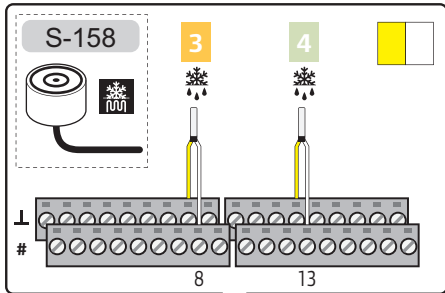

Uponor Smatrix Move PRO SPI Sensor Snow S-158

QUICK GUIDE

<https://www.uponor.com/smatrix/downloads.aspx>

2

3

X-159

X-159

4

X-159

X-159

5

NEMA 6P / IP 68

-50...70 °C

6 x 0.15 mm² (≤25 m)

NTC 10
-50 °C...+100 °C, ±0.1 °C

220 Ω +/- 10%
0,1 A @24V