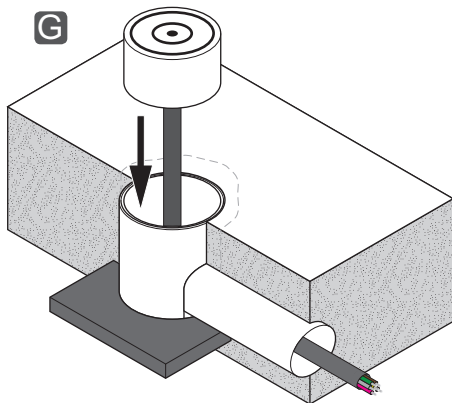

Uponor Smatrix Move PRO SPI Sensor Snow S-158

QUICK GUIDE

<https://www.uponor.com/smatrix/downloads.aspx>

2

3

X-159

X-159

4

X-159

X-159

5

NEMA 6P / IP 68

-50...70 °C

6 x 0.15 mm² (≤25 m)

NTC 10
-50 °C...+100 °C, ±0.1 °C

220 Ω +/- 10%
0,1 A @24V