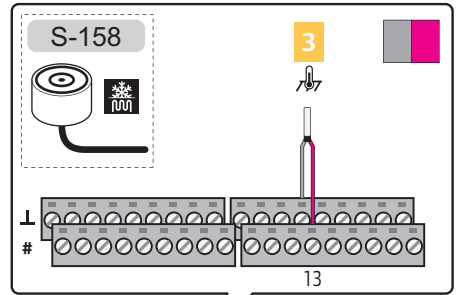

Uponor Smatrix Move PRO SPI Sensor Snow S-158

QUICK GUIDE

<https://www.uponor.com/smatrix/downloads.aspx>

2

3

X-159

X-159

4

X-159

X-159

5

NEMA 6P / IP 68

-50...70 °C

6 x 0.15 mm² (≤25 m)

NTC 10
-50 °C...+100 °C, ±0.1 °C

220 Ω +/- 10%
0,1 A @24V