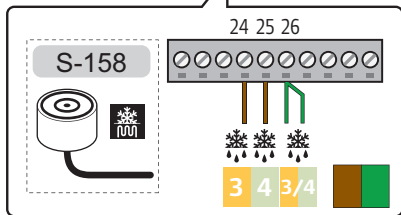

Uponor Smatrix Move PRO SPI Sensor Snow S-158

QUICK GUIDE

<https://www.uponor.com/smatrix/downloads.aspx>

2

3

X-159

X-159

4

X-159

X-159

5

NEMA 6P / IP 68

-50...70 °C

6 x 0.15 mm² (≤25 m)

NTC 10
-50 °C...+100 °C, ±0.1 °C

220 Ω +/- 10%
0,1 A @24V