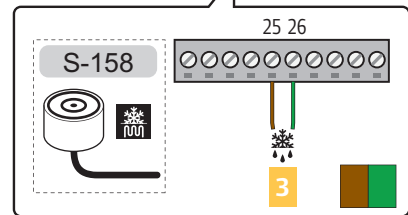

Uponor Smatrix Move PRO SPI Sensor Snow S-158

QUICK GUIDE

<https://www.uponor.com/smatrix/downloads.aspx>

2

3

X-159

X-159

4

X-159

X-159

5

NEMA 6P / IP 68

-50...70 °C

6 x 0.15 mm² (≤25 m)

NTC 10
-50 °C...+100 °C, ±0.1 °C

220 Ω +/- 10%
0,1 A @24V