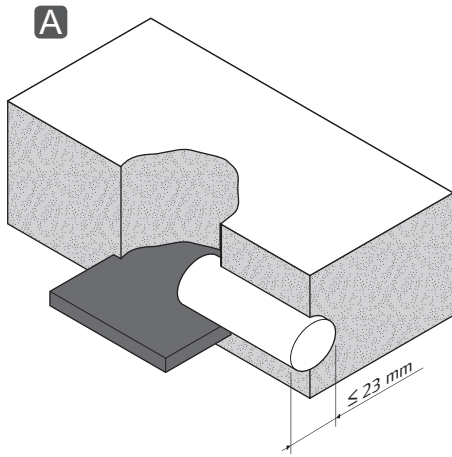

Uponor Smatrix Move PRO SPI Sensor Snow S-158

QUICK GUIDE

<https://www.uponor.com/smatrix/downloads.aspx>

2

3

X-159

X-159

4

X-159

X-159

5

NEMA 6P / IP 68

-50...70 °C

6 x 0.15 mm² (≤25 m)

NTC 10
-50 °C...+100 °C, ±0.1 °C

220 Ω +/- 10%
0,1 A @24V