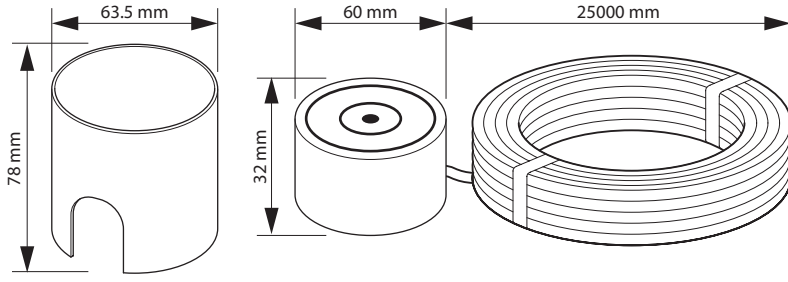

Uponor Smatrix Move PRO SPI Sensor Snow S-158

QUICK GUIDE

<https://www.uponor.com/smatrix/downloads.aspx>

2

3

X-159

X-159

4

X-159

X-159

5

NEMA 6P / IP 68

-50...70 °C

6 x 0.15 mm² (≤25 m)

NTC 10
-50 °C...+100 °C, ±0.1 °C

220 Ω +/- 10%
0,1 A @24V